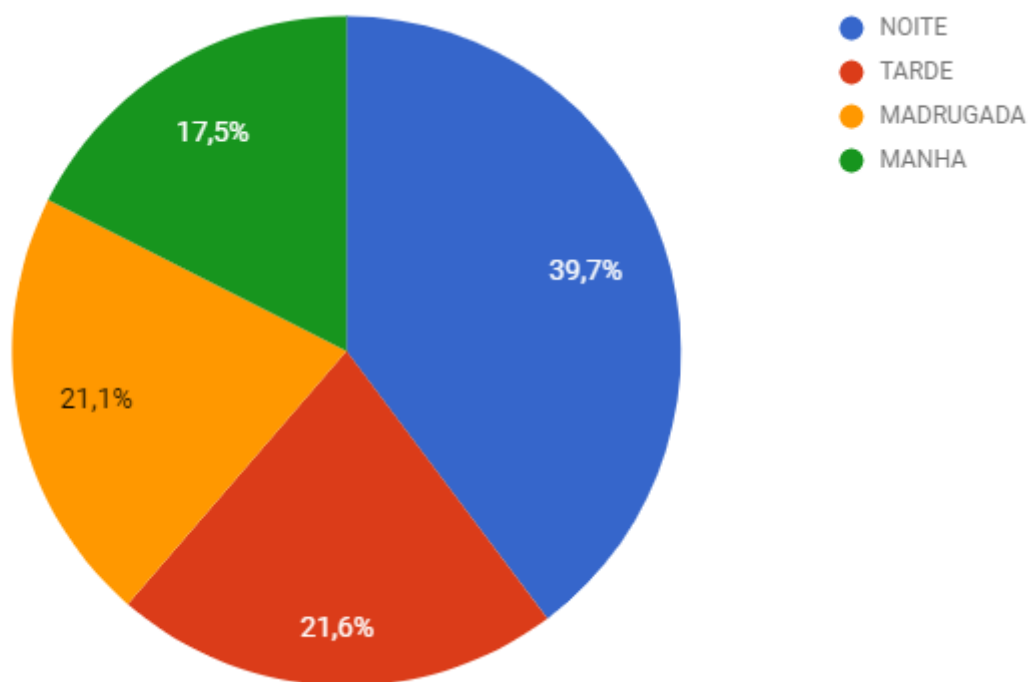

TABELA 01 – NÚMERO DE VÍTIMAS DE CVLI NO RIO GRANDE DO NORTE, 2017 E 2018.

CVLI POR MÊS (2017 E 2018)			
MESES	2017	2018	VAR
JANEIRO	211	213	0,95%
FEVEREIRO	193	180	-6,74%
MARÇO	195	162	-16,92%
ABRIL	216	173	-19,91%
MAIO	210	123	-41,43%
JUNHO	174	185	6,32%
JULHO	221		
AGOSTO	215		
SETEMBRO	221		
OUTUBRO	170		
NOVEMBRO	159		
DEZEMBRO	201		
TOTAL PARCIAL	1199	1036	-13,59%

FONTE: COINE/SESED

GRÁFICO 01 – PERCENTUAL DE VÍTIMAS DE CVLI NO RIO GRANDE DO NORTE POR DIA DA SEMANA, JANEIRO A JUNHO DE 2018.

FONTE: COINE/SESED

GRÁFICO 02 – PERCENTUAL DE VÍTIMAS DE CVLI NO RIO GRANDE DO NORTE POR TURNO, JANEIRO A JUNHO DE 2018.