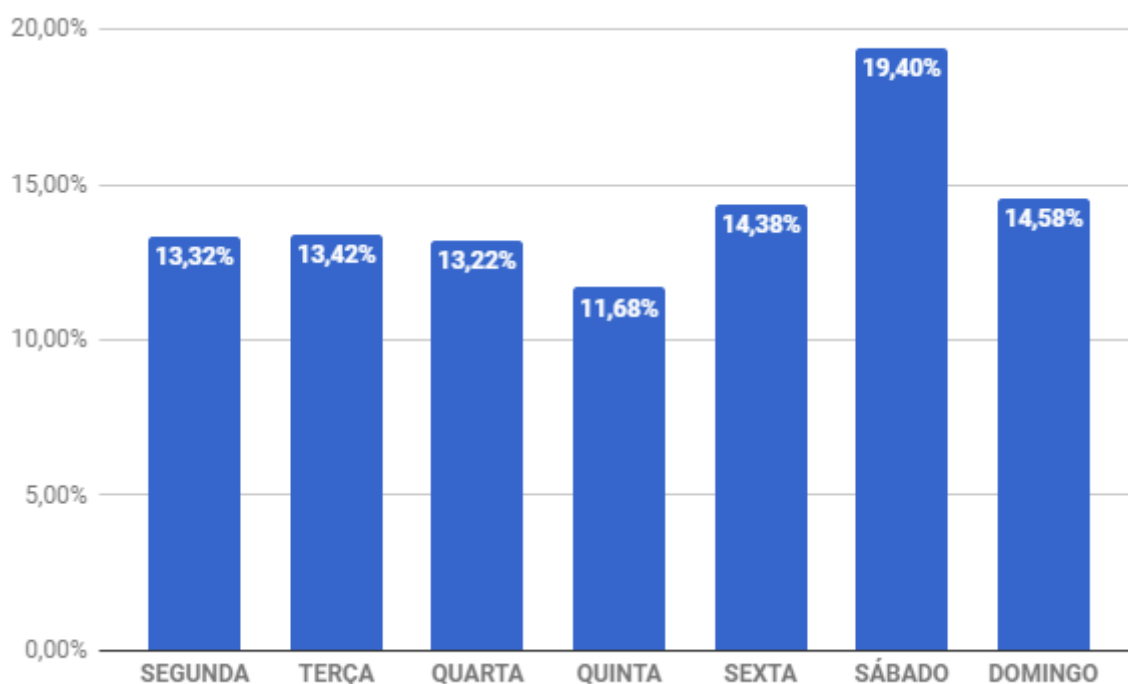

GOVERNO DO ESTADO DO RIO GRANDE DO NORTE
SECRETARIA ESTADUAL DA SEGURANÇA PÚBLICA E DA DEFESA SOCIAL
COORDENADORIA DE INFORMAÇÕES ESTATÍSTICAS E ANÁLISES CRIMINAIS – COINE/AC

ESTATÍSTICAS: JANEIRO A JUNHO DE 2018
CRIMES VIOLENTOS LETAIS INTENCIONAIS - CVLI

TABELA 01 – NÚMERO DE VÍTIMAS DE CVLI NO RIO GRANDE DO NORTE, 2017 E 2018.

CVLI POR MÊS (2017 E 2018)			
MESES	2017	2018	VAR
JANEIRO	211	213	0,95%
FEVEREIRO	193	180	-6,74%
MARÇO	195	162	-16,92%
ABRIL	216	173	-19,91%
MAIO	210	123	-41,43%
JUNHO	174	185	6,32%
JULHO	221		
AGOSTO	215		
SETEMBRO	221		
OUTUBRO	170		
NOVEMBRO	159		
DEZEMBRO	201		
TOTAL PARCIAL	1199	1036	-13,59%

FONTE: COINE/SESED

GRÁFICO 01 – PERCENTUAL DE VÍTIMAS DE CVLI NO RIO GRANDE DO NORTE POR DIA DA SEMANA, JANEIRO A JUNHO DE 2018.

FONTE: COINE/SESED