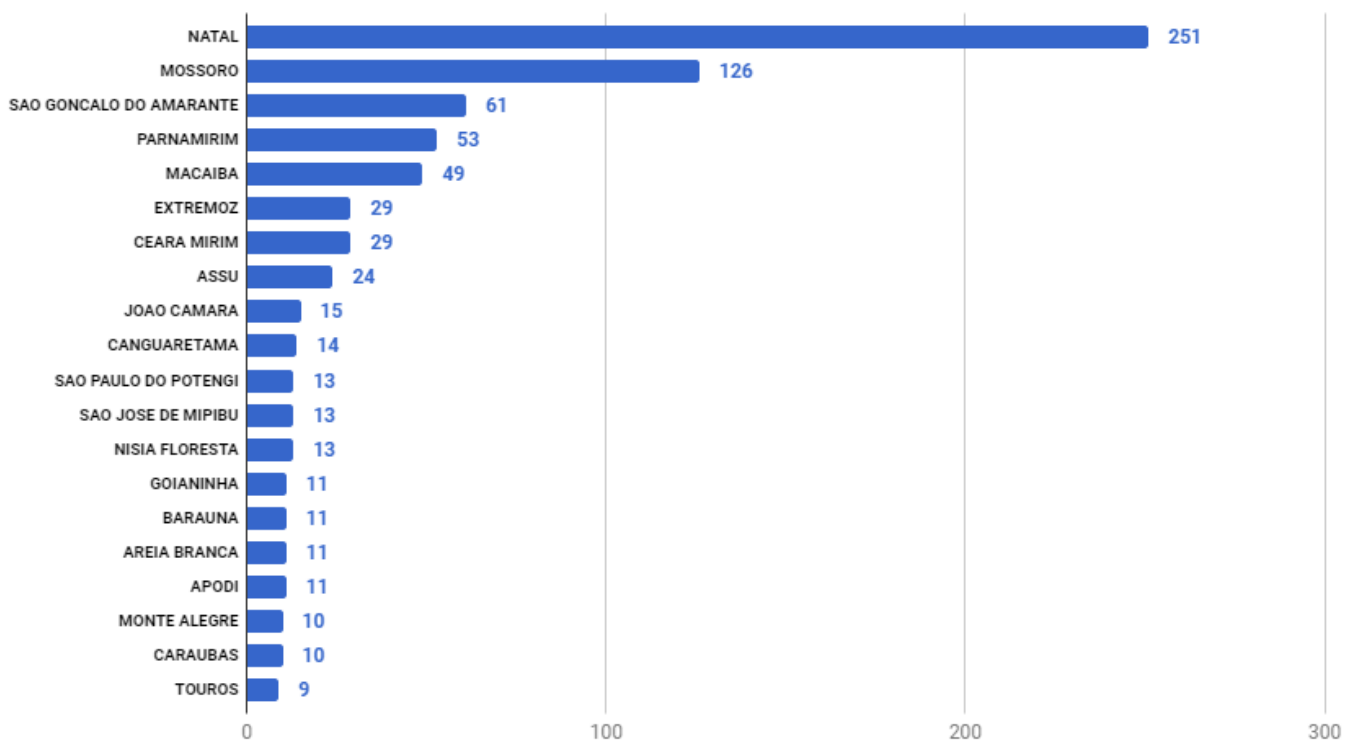

TABELA 01 – NÚMERO DE VÍTIMAS DE CVLI NO RIO GRANDE DO NORTE, 2017 E 2018.

CVLI POR MÊS (2017 E 2018)			
MESES	2017	2018	VAR
JANEIRO	211	213	0,95%
FEVEREIRO	193	180	-6,74%
MARÇO	195	162	-16,92%
ABRIL	216	173	-19,91%
MAIO	210	123	-41,43%
JUNHO	174	185	6,32%
JULHO	221		
AGOSTO	215		
SETEMBRO	221		
OUTUBRO	170		
NOVEMBRO	159		
DEZEMBRO	201		
TOTAL PARCIAL	1199	1036	-13,59%

FONTE: COINE/SESED

GRÁFICO 01 – PERCENTUAL DE VÍTIMAS DE CVLI NO RIO GRANDE DO NORTE POR DIA DA SEMANA, JANEIRO A JUNHO DE 2018.

FONTE: COINE/SESED

GRÁFICO 02 – PERCENTUAL DE VÍTIMAS DE CVLI NO RIO GRANDE DO NORTE POR TURNO, JANEIRO A JUNHO DE 2018.

FONTE: COINE/SESED

GRÁFICO 03 – NÚMERO DE VÍTIMAS DE CVLI NO RIO GRANDE DO NORTE POR MUNICÍPIO (TOP 20), JANEIRO A JUNHO DE 2018.

FONTE: COINE/SESED