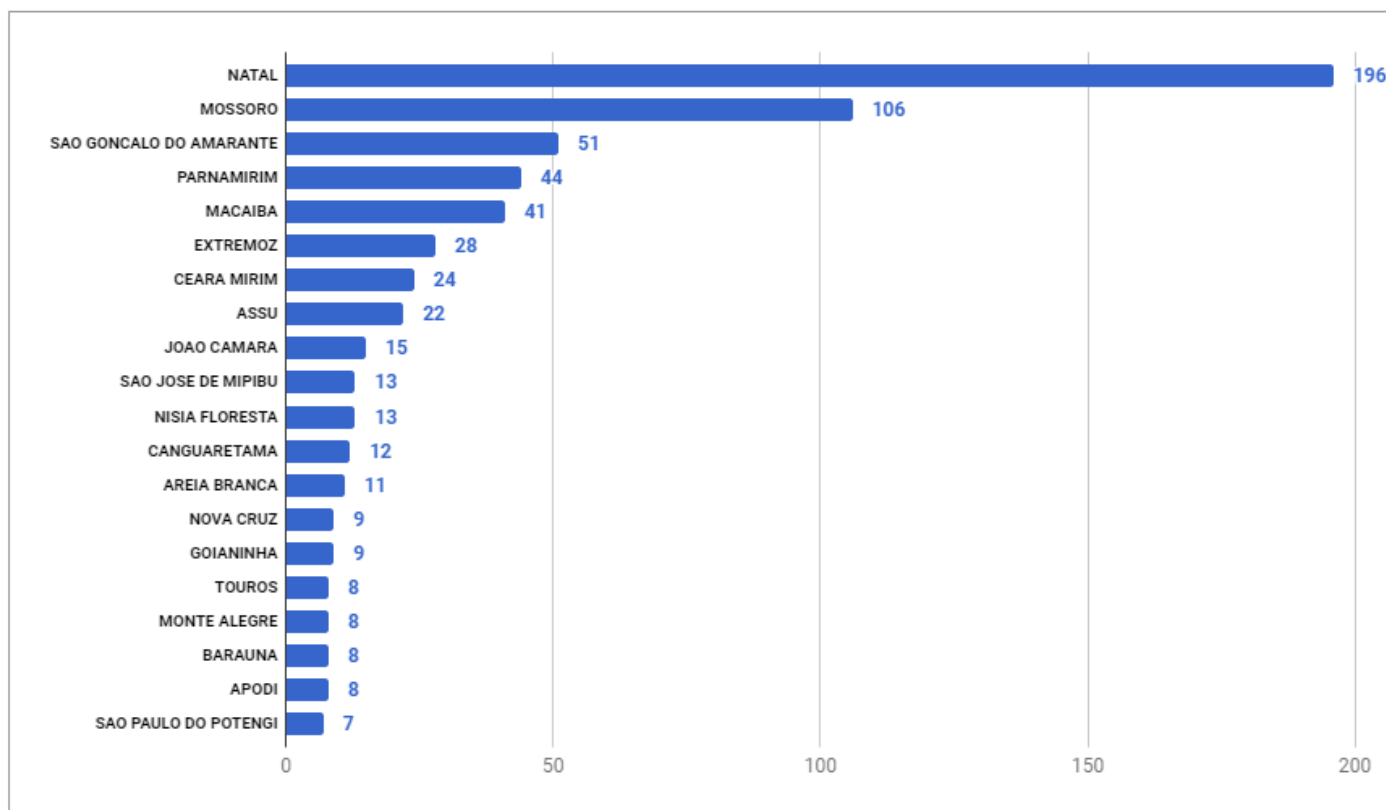

CRIMES VIOLENTOS LETAIS INTENCIONAIS - CVLI

TABELA 01 – NÚMERO DE VÍTIMAS DE CVLI NO RIO GRANDE DO NORTE, 2017 E 2018.

CVLI POR MÊS (2017 E 2018)			
MESES	2017	2018	VAR
JANEIRO	211	213	0,95%
FEVEREIRO	193	180	-6,74%
MARÇO	195	162	-16,92%
ABRIL	216	173	-19,91%
MAIO	210	122	-41,90%
JUNHO	174		
JULHO	221		
AGOSTO	215		
SETEMBRO	221		
OUTUBRO	170		
NOVEMBRO	159		
DEZEMBRO	201		
TOTAL PARCIAL	1025	850	-17,07%

FORNTE: COINE/SESED

GRÁFICO 01 – PERCENTUAL DE VÍTIMAS DE CVLI NO RIO GRANDE DO NORTE POR DIA DA SEMANA, JANEIRO A MAIO DE 2018.

FORNTE: COINE/SESED

GRÁFICO 02 – PERCENTUAL DE VÍTIMAS DE CVLI NO RIO GRANDE DO NORTE POR TURNO, JANEIRO A MAIO DE 2018.

FONTE: COINE/SESED

GRÁFICO 03 – NÚMERO DE VÍTIMAS DE CVLI NO RIO GRANDE DO NORTE POR MUNICÍPIO (TOP 20), JANEIRO A MAIO DE 2018.

FONTE: COINE/SESED