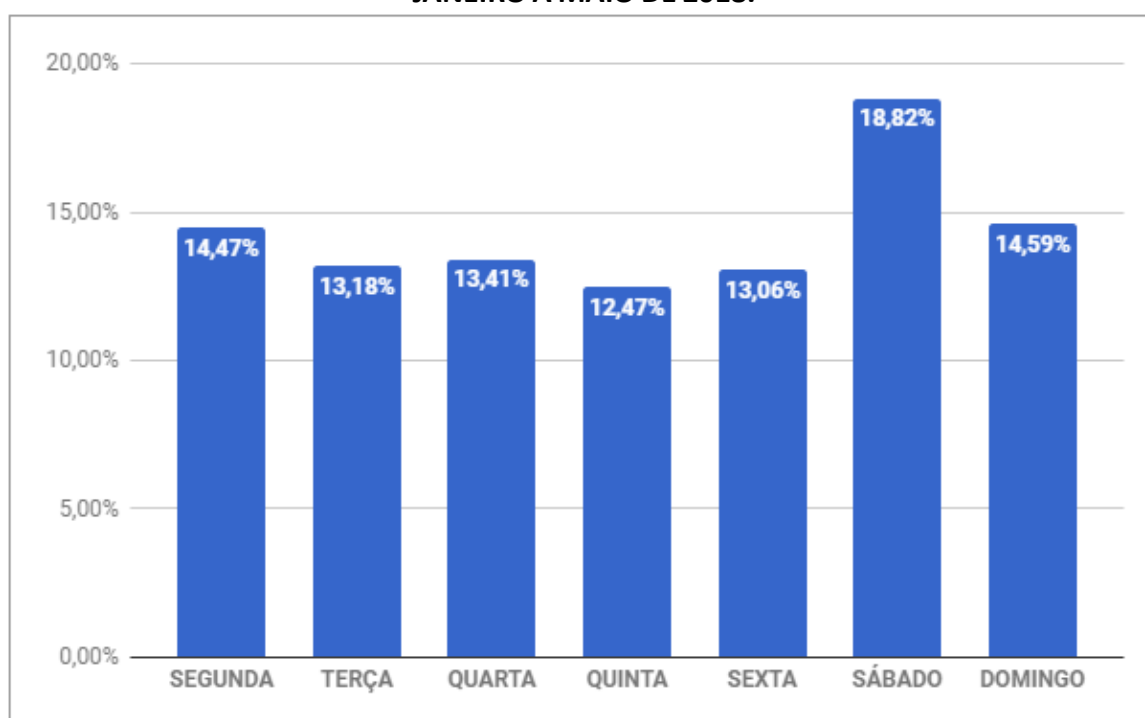

GOVERNO DO ESTADO DO RIO GRANDE DO NORTE
SECRETARIA ESTADUAL DA SEGURANÇA PÚBLICA E DA DEFESA SOCIAL
COORDENADORIA DE INFORMAÇÕES ESTATÍSTICAS E ANÁLISES CRIMINAIS – COINE/AC

ESTATÍSTICAS: JANEIRO A MAIO DE 2018

CRIMES VIOLENTOS LETAIS INTENCIONAIS - CVLI

TABELA 01 – NÚMERO DE VÍTIMAS DE CVLI NO RIO GRANDE DO NORTE, 2017 E 2018.

CVLI POR MÊS (2017 E 2018)			
MESES	2017	2018	VAR
JANEIRO	211	213	0,95%
FEVEREIRO	193	180	-6,74%
MARÇO	195	162	-16,92%
ABRIL	216	173	-19,91%
MAIO	210	122	-41,90%
JUNHO	174		
JULHO	221		
AGOSTO	215		
SETEMBRO	221		
OUTUBRO	170		
NOVEMBRO	159		
DEZEMBRO	201		
TOTAL PARCIAL	1025	850	-17,07%

FORNTE: COINE/SESED

GRÁFICO 01 – PERCENTUAL DE VÍTIMAS DE CVLI NO RIO GRANDE DO NORTE POR DIA DA SEMANA, JANEIRO A MAIO DE 2018.

FORNTE: COINE/SESED