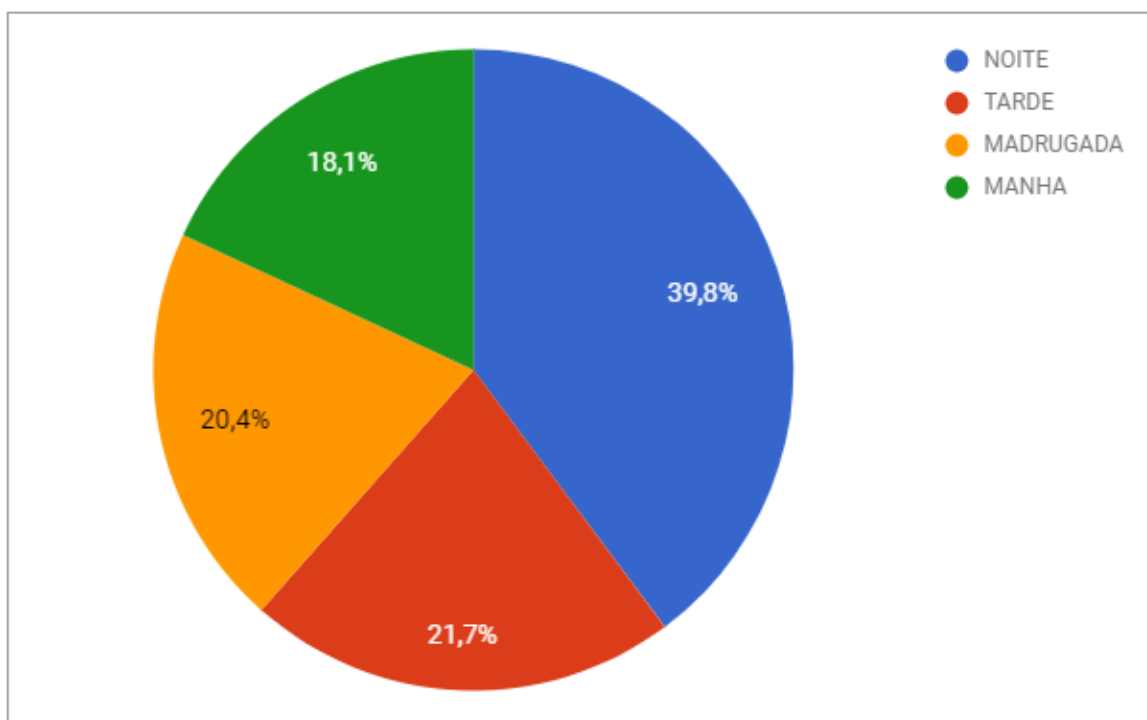

CRIMES VIOLENTOS LETAIS INTENCIONAIS - CVLI

TABELA 01 – NÚMERO DE VÍTIMAS DE CVLI NO RIO GRANDE DO NORTE, 2017 E 2018.

CVLI POR MÊS (2017 E 2018)			
MESES	2017	2018	VAR
JANEIRO	211	213	0,95%
FEVEREIRO	193	180	-6,74%
MARÇO	195	162	-16,92%
ABRIL	216	173	-19,91%
MAIO	210	122	-41,90%
JUNHO	174		
JULHO	221		
AGOSTO	215		
SETEMBRO	221		
OUTUBRO	170		
NOVEMBRO	159		
DEZEMBRO	201		
TOTAL PARCIAL	1025	850	-17,07%

FORNTE: COINE/SESED

GRÁFICO 01 – PERCENTUAL DE VÍTIMAS DE CVLI NO RIO GRANDE DO NORTE POR DIA DA SEMANA, JANEIRO A MAIO DE 2018.

FORNTE: COINE/SESED

GRÁFICO 02 – PERCENTUAL DE VÍTIMAS DE CVLI NO RIO GRANDE DO NORTE POR TURNO, JANEIRO A MAIO DE 2018.