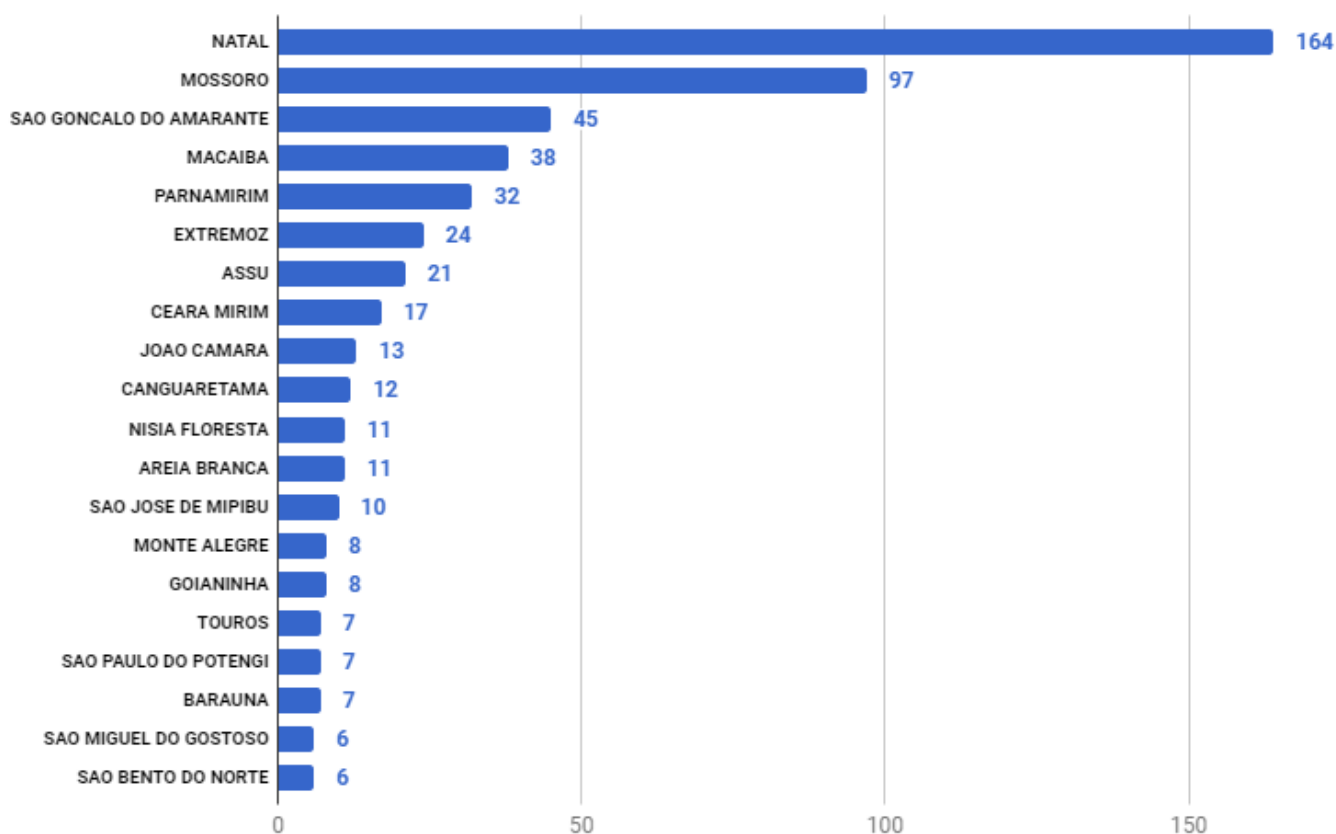

CRIMES VIOLENTOS LETAIS INTENCIONAIS - CVLI

TABELA 01 – NÚMERO DE VÍTIMAS DE CVLI NO RIO GRANDE DO NORTE, 2017 E 2018.

CVLI POR MÊS (2017 E 2018)			
MESES	2017	2018	VAR
JANEIRO	211	213	0,95%
FEVEREIRO	193	180	-6,74%
MARÇO	195	162	-16,92%
ABRIL	216	172	-20,37%
MAIO	210		
JUNHO	174		
JULHO	221		
AGOSTO	215		
SETEMBRO	221		
OUTUBRO	170		
NOVEMBRO	159		
DEZEMBRO	201		
TOTAL PARCIAL	815	727	-10,80%

FONTE: COINE/SESED

GRÁFICO 01 – PERCENTUAL DE VÍTIMAS DE CVLI NO RIO GRANDE DO NORTE POR DIA DA SEMANA, JANEIRO A ABRIL DE 2018.

FONTE: COINE/SESED

GRÁFICO 02 – PERCENTUAL DE VÍTIMAS DE CVLI NO RIO GRANDE DO NORTE POR TURNO, JANEIRO A ABRIL DE 2018.

FONTE: COINE/SESED

GRÁFICO 03 – NÚMERO DE VÍTIMAS DE CVLI NO RIO GRANDE DO NORTE POR MUNICÍPIO (TOP 20), JANEIRO A ABRIL DE 2018.

FONTE: COINE/SESED