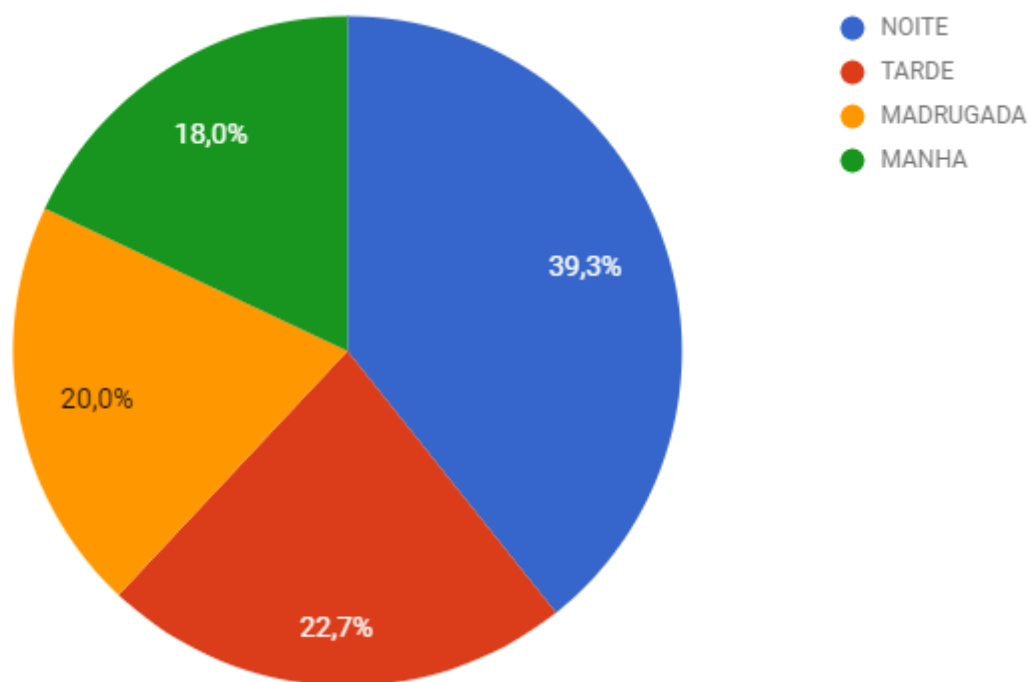

CRIMES VIOLENTOS LETAIS INTENCIONAIS - CVLI

TABELA 01 – NÚMERO DE VÍTIMAS DE CVLI NO RIO GRANDE DO NORTE, 2017 E 2018.

CVLI POR MÊS (2017 E 2018)			
MESES	2017	2018	VAR
JANEIRO	211	213	0,95%
FEVEREIRO	193	180	-6,74%
MARÇO	195	162	-16,92%
ABRIL	216	172	-20,37%
MAIO	210		
JUNHO	174		
JULHO	221		
AGOSTO	215		
SETEMBRO	221		
OUTUBRO	170		
NOVEMBRO	159		
DEZEMBRO	201		
TOTAL PARCIAL	815	727	-10,80%

FONTE: COINE/SESED

GRÁFICO 01 – PERCENTUAL DE VÍTIMAS DE CVLI NO RIO GRANDE DO NORTE POR DIA DA SEMANA, JANEIRO A ABRIL DE 2018.

FONTE: COINE/SESED

GRÁFICO 02 – PERCENTUAL DE VÍTIMAS DE CVLI NO RIO GRANDE DO NORTE POR TURNO, JANEIRO A ABRIL DE 2018.