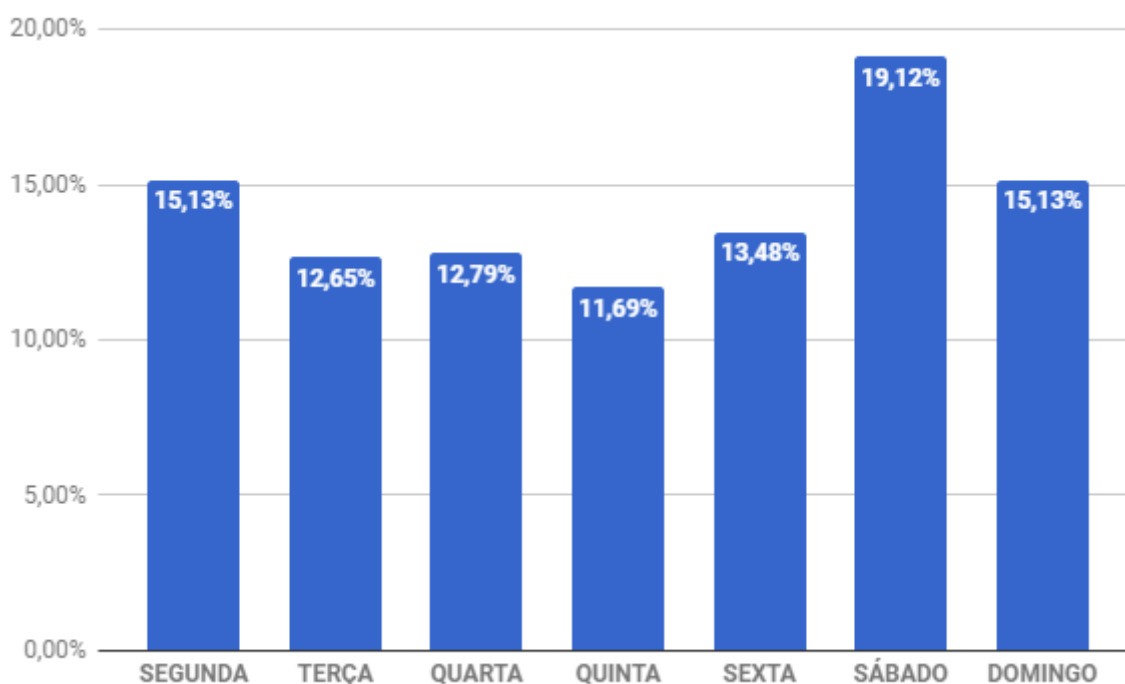

GOVERNO DO ESTADO DO RIO GRANDE DO NORTE
SECRETARIA ESTADUAL DA SEGURANÇA PÚBLICA E DA DEFESA SOCIAL
COORDENADORIA DE INFORMAÇÕES ESTATÍSTICAS E ANÁLISES CRIMINAIS – COINE/AC

ESTATÍSTICAS: JANEIRO A ABRIL DE 2018

CRIMES VIOLENTOS LETAIS INTENCIONAIS - CVLI

TABELA 01 – NÚMERO DE VÍTIMAS DE CVLI NO RIO GRANDE DO NORTE, 2017 E 2018.

CVLI POR MÊS (2017 E 2018)			
MESES	2017	2018	VAR
JANEIRO	211	213	0,95%
FEVEREIRO	193	180	-6,74%
MARÇO	195	162	-16,92%
ABRIL	216	172	-20,37%
MAIO	210		
JUNHO	174		
JULHO	221		
AGOSTO	215		
SETEMBRO	221		
OUTUBRO	170		
NOVEMBRO	159		
DEZEMBRO	201		
TOTAL PARCIAL	815	727	-10,80%

FONTE: COINE/SESED

GRÁFICO 01 – PERCENTUAL DE VÍTIMAS DE CVLI NO RIO GRANDE DO NORTE POR DIA DA SEMANA, JANEIRO A ABRIL DE 2018.

FONTE: COINE/SESED

GRÁFICO 02 – PERCENTUAL DE VÍTIMAS DE CVLI NO RIO GRANDE DO NORTE POR TURNO, JANEIRO A ABRIL DE 2018.