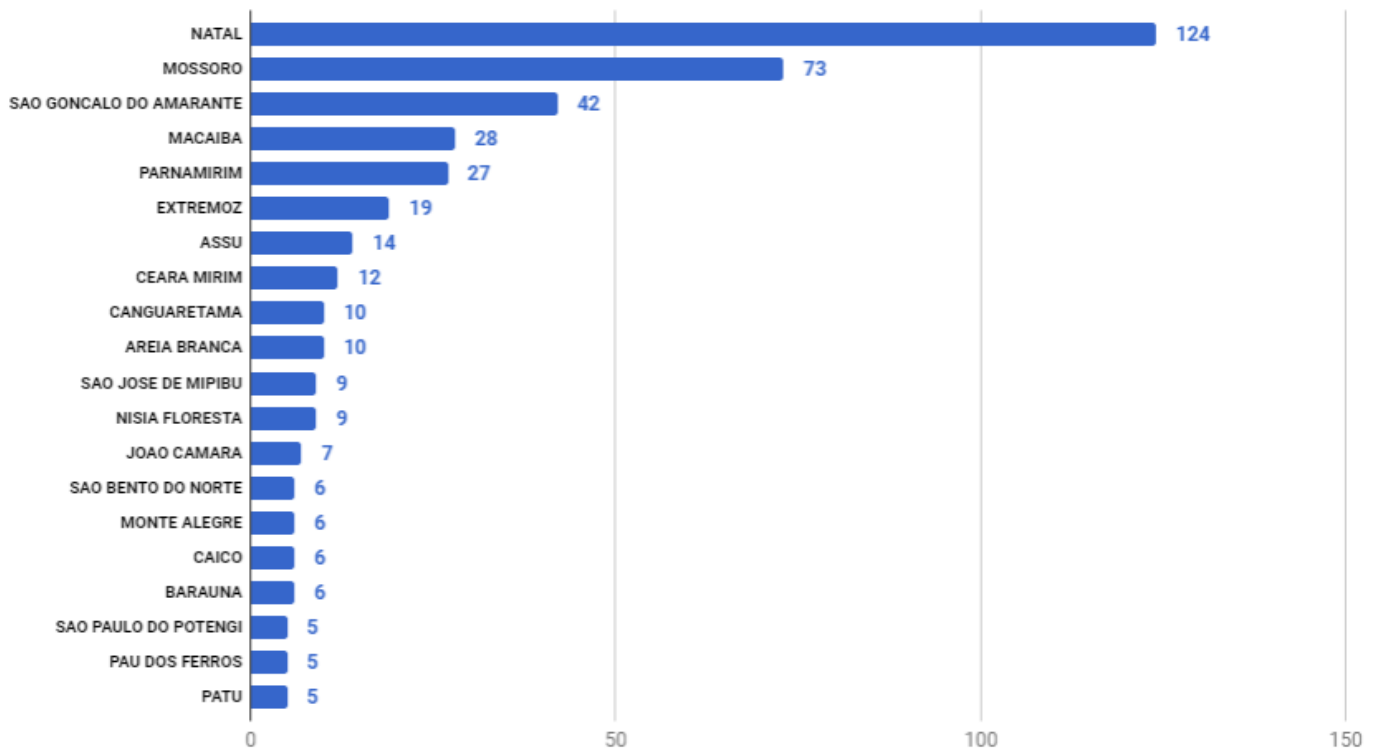

TABELA 01 – NÚMERO DE VÍTIMAS DE CVLI NO RIO GRANDE DO NORTE, 2017 E 2018.

CVLI POR MÊS (2017 E 2018)			
MESES	2017	2018	VAR
JANEIRO	211	213	0,95%
FEVEREIRO	193	180	-6,74%
MARÇO	195	162	-16,92%
ABRIL	216		
MAIO	210		
JUNHO	174		
JULHO	221		
AGOSTO	215		
SETEMBRO	221		
OUTUBRO	170		
NOVEMBRO	159		
DEZEMBRO	201		
TOTAL	2386	-	-

FONTE: COINE/SESED

GRÁFICO 01 – PERCENTUAL DE VÍTIMAS DE CVLI NO RIO GRANDE DO NORTE POR DIA DA SEMANA, JANEIRO A MARÇO DE 2018.

FONTE: COINE/SESED

GRÁFICO 02 – PERCENTUAL DE VÍTIMAS DE CVLI NO RIO GRANDE DO NORTE POR TURNO, JANEIRO A MARÇO DE 2018.

FONTE: COINE/SESED

GRÁFICO 03 – NÚMERO DE VÍTIMAS DE CVLI NO RIO GRANDE DO NORTE POR MUNICÍPIO (TOP 20), JANEIRO A MARÇO DE 2018.

FONTE: COINE/SESED