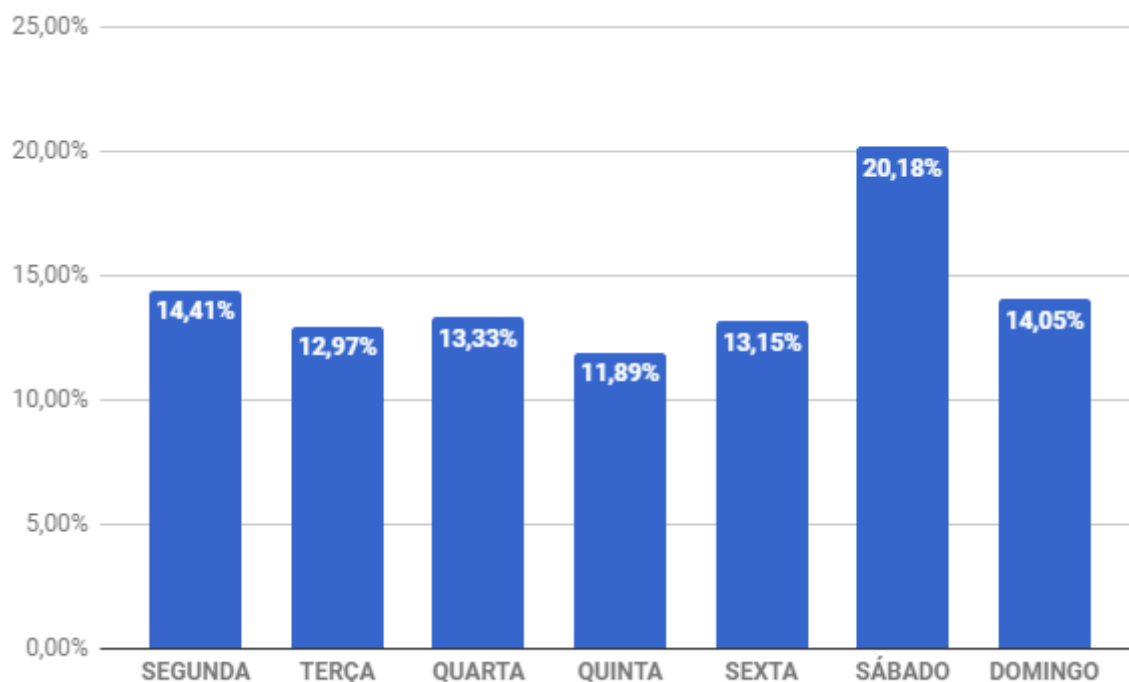

GOVERNO DO ESTADO DO RIO GRANDE DO NORTE
SECRETARIA ESTADUAL DA SEGURANÇA PÚBLICA E DA DEFESA SOCIAL
COORDENADORIA DE INFORMAÇÕES ESTATÍSTICAS E ANÁLISES CRIMINAIS – COINE/AC

ESTATÍSTICAS: JANEIRO A MARÇO DE 2018
CRIMES VIOLENTOS LETAIS INTENCIONAIS - CVLI

TABELA 01 – NÚMERO DE VÍTIMAS DE CVLI NO RIO GRANDE DO NORTE, 2017 E 2018.

CVLI POR MÊS (2017 E 2018)			
MESES	2017	2018	VAR
JANEIRO	211	213	0,95%
FEVEREIRO	193	180	-6,74%
MARÇO	195	162	-16,92%
ABRIL	216		
MAIO	210		
JUNHO	174		
JULHO	221		
AGOSTO	215		
SETEMBRO	221		
OUTUBRO	170		
NOVEMBRO	159		
DEZEMBRO	201		
TOTAL	2386	-	-

FONTE: COINE/SESED

GRÁFICO 01 – PERCENTUAL DE VÍTIMAS DE CVLI NO RIO GRANDE DO NORTE POR DIA DA SEMANA, JANEIRO A MARÇO DE 2018.