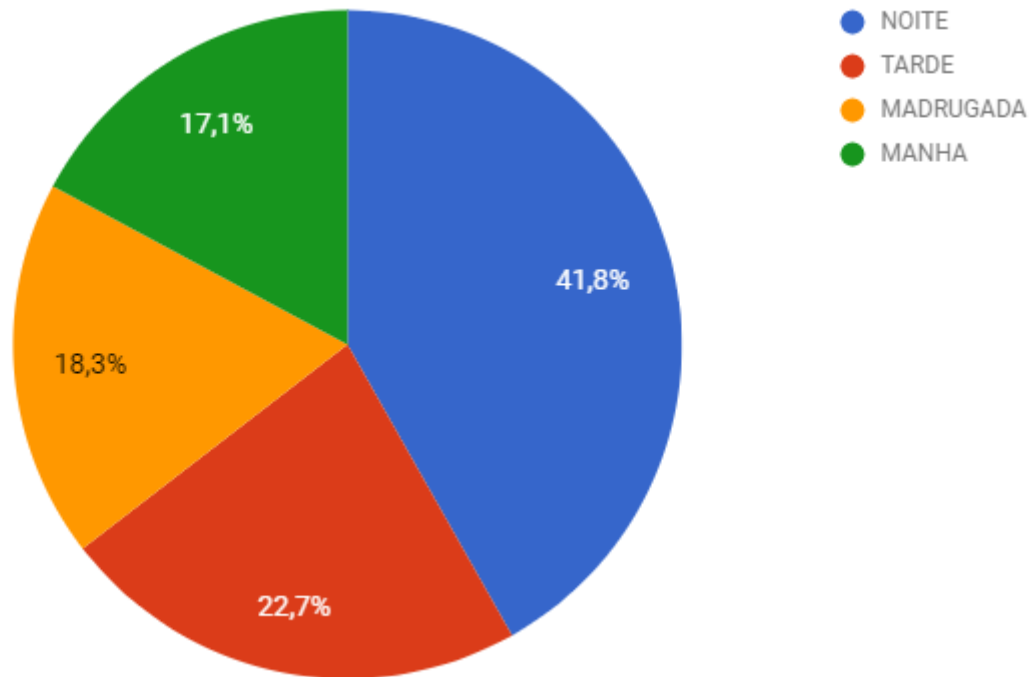

TABELA 01 – NÚMERO DE VÍTIMAS DE CVLI NO RIO GRANDE DO NORTE, 2017 E 2018.

CVLI POR MÊS (2017 E 2018)			
MESES	2017	2018	VAR
JANEIRO	211	213	0,95%
FEVEREIRO	193	180	-6,74%
MARÇO	195	162	-16,92%
ABRIL	216		
MAIO	210		
JUNHO	174		
JULHO	221		
AGOSTO	215		
SETEMBRO	221		
OUTUBRO	170		
NOVEMBRO	159		
DEZEMBRO	201		
TOTAL	2386	-	-

FONTE: COINE/SESED

GRÁFICO 01 – PERCENTUAL DE VÍTIMAS DE CVLI NO RIO GRANDE DO NORTE POR DIA DA SEMANA, JANEIRO A MARÇO DE 2018.

FONTE: COINE/SESED

GRÁFICO 02 – PERCENTUAL DE VÍTIMAS DE CVLI NO RIO GRANDE DO NORTE POR TURNO, JANEIRO A MARÇO DE 2018.