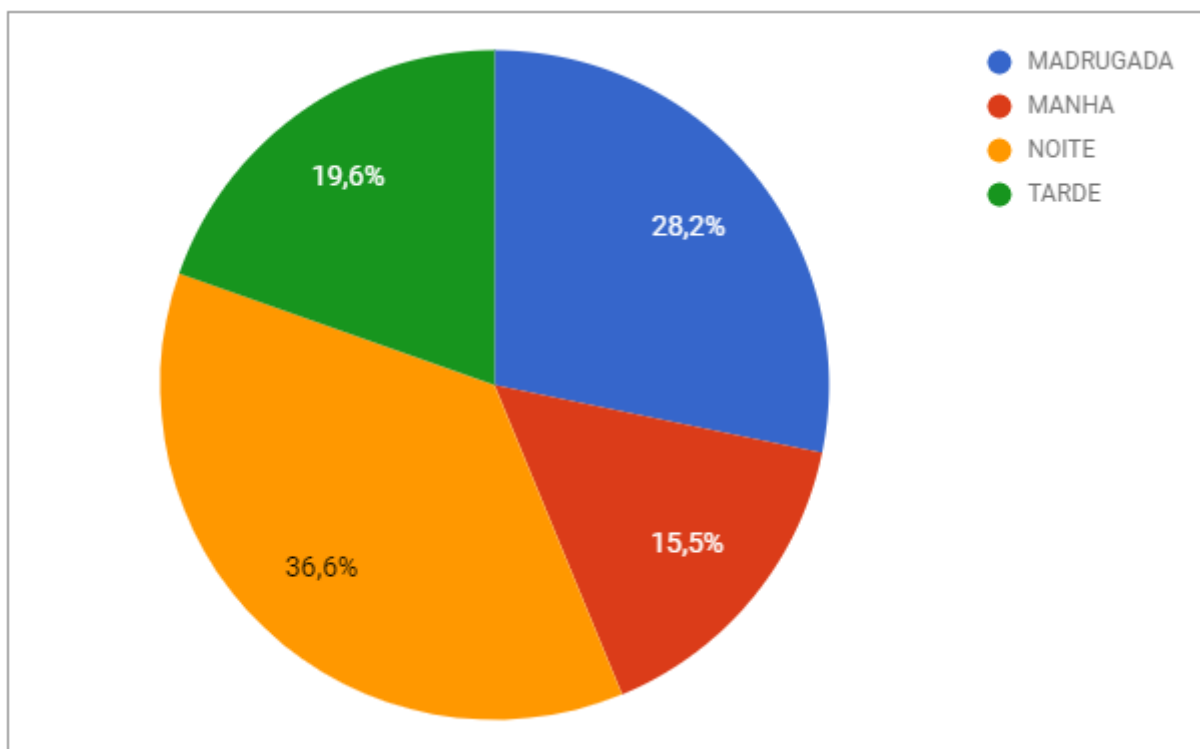

TABELA 01 – NÚMERO DE VÍTIMAS DE CVLI NO RIO GRANDE DO NORTE, 2017 E 2018.

CVLI POR MÊS (2017 E 2018)			
MESES	2017	2018	VAR
JANEIRO	211	213	0,95%
FEVEREIRO	193	180	-6,74%
MARÇO	195		
ABRIL	216		
MAIO	210		
JUNHO	174		
JULHO	221		
AGOSTO	215		
SETEMBRO	221		
OUTUBRO	170		
NOVEMBRO	159		
DEZEMBRO	201		
TOTAL	2386	-	-

FONTE: COINE/SESED

GRÁFICO 01 – PERCENTUAL DE VÍTIMAS DE CVLI NO RIO GRANDE DO NORTE POR DIA DA SEMANA, JANEIRO E FEVEREIRO DE 2018.

FONTE: COINE/SESED

GRÁFICO 02 – PERCENTUAL DE VÍTIMAS DE CVLI NO RIO GRANDE DO NORTE POR TURNO, JANEIRO E FEVEREIRO DE 2018.