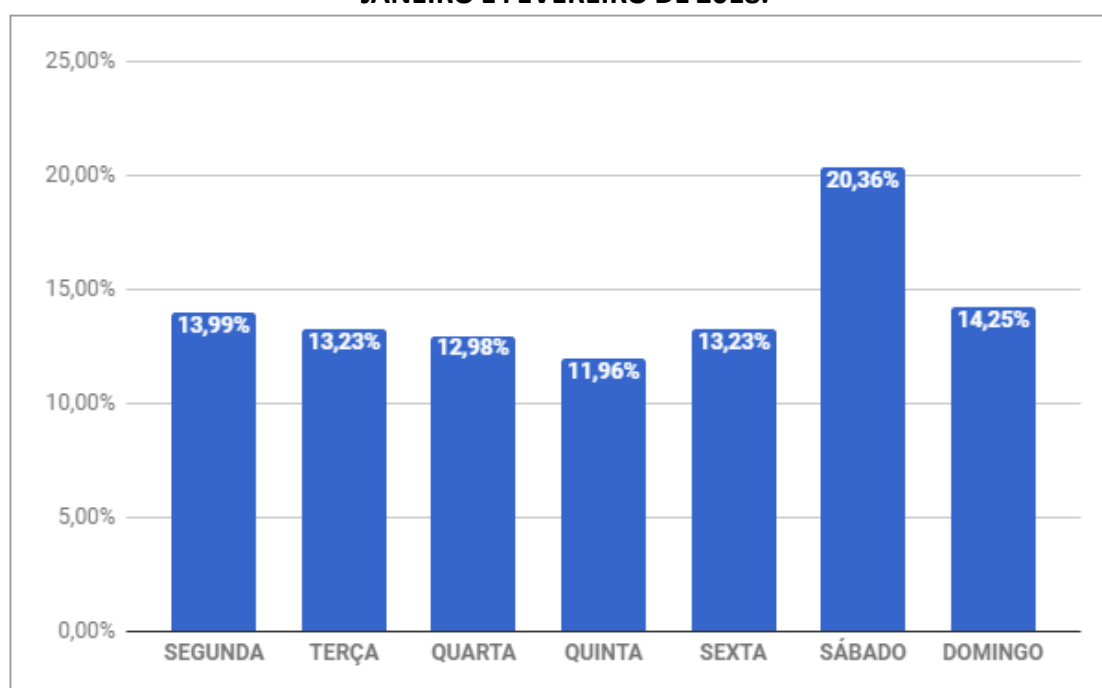

GOVERNO DO ESTADO DO RIO GRANDE DO NORTE
SECRETARIA ESTADUAL DA SEGURANÇA PÚBLICA E DA DEFESA SOCIAL
COORDENADORIA DE INFORMAÇÕES ESTATÍSTICAS E ANÁLISES CRIMINAIS – COINE/AC

ESTATÍSTICAS FEVEREIRO DE 2018
CRIMES VIOLENTOS LETAIS INTENCIONAIS - CVLI

TABELA 01 – NÚMERO DE VÍTIMAS DE CVLI NO RIO GRANDE DO NORTE, 2017 E 2018.

CVLI POR MÊS (2017 E 2018)			
MESES	2017	2018	VAR
JANEIRO	211	213	0,95%
FEVEREIRO	193	180	-6,74%
MARÇO	195		
ABRIL	216		
MAIO	210		
JUNHO	174		
JULHO	221		
AGOSTO	215		
SETEMBRO	221		
OUTUBRO	170		
NOVEMBRO	159		
DEZEMBRO	201		
TOTAL	2386	-	-

FONTE: COINE/SESED

GRÁFICO 01 – PERCENTUAL DE VÍTIMAS DE CVLI NO RIO GRANDE DO NORTE POR DIA DA SEMANA, JANEIRO E FEVEREIRO DE 2018.

FONTE: COINE/SESED