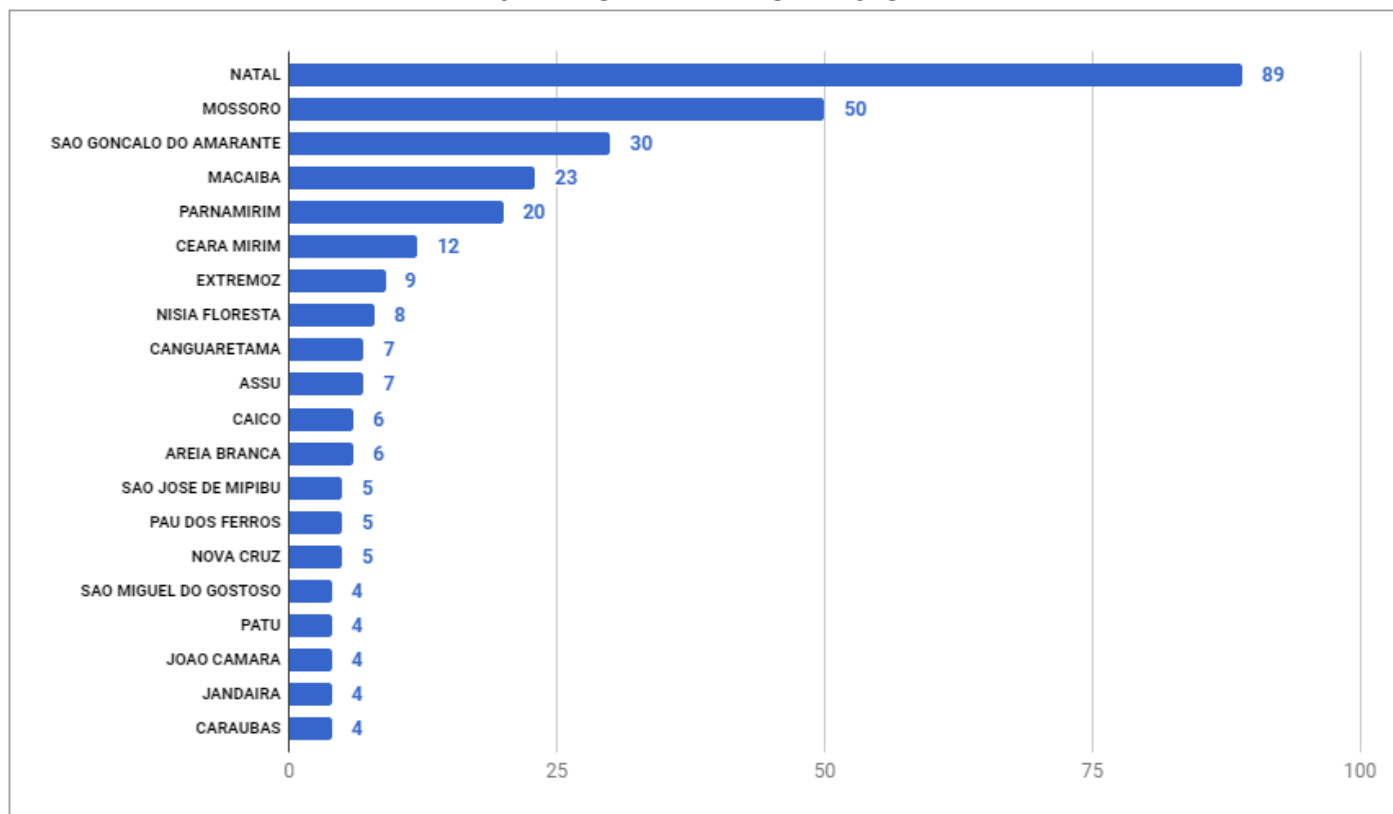

TABELA 01 – NÚMERO DE VÍTIMAS DE CVLI NO RIO GRANDE DO NORTE, 2017 E 2018.

CVLI POR MÊS (2017 E 2018)			
MESES	2017	2018	VAR
JANEIRO	211	213	0,95%
FEVEREIRO	193	180	-6,74%
MARÇO	195		
ABRIL	216		
MAIO	210		
JUNHO	174		
JULHO	221		
AGOSTO	215		
SETEMBRO	221		
OUTUBRO	170		
NOVEMBRO	159		
DEZEMBRO	201		
TOTAL	2386	-	-

FONTE: COINE/SESED

GRÁFICO 01 – PERCENTUAL DE VÍTIMAS DE CVLI NO RIO GRANDE DO NORTE POR DIA DA SEMANA, JANEIRO E FEVEREIRO DE 2018.

FONTE: COINE/SESED

GRÁFICO 02 – PERCENTUAL DE VÍTIMAS DE CVLI NO RIO GRANDE DO NORTE POR TURNO, JANEIRO E FEVEREIRO DE 2018.

FONTE: COINE/SESED

GRÁFICO 03 – NÚMERO DE VÍTIMAS DE CVLI NO RIO GRANDE DO NORTE POR MUNICÍPIO (TOP 20), JANEIRO E FEVEREIRO DE 2018.

FONTE: COINE/SESED